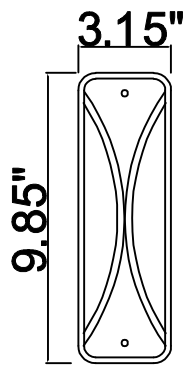

# ITEM NO.:B3301-2BU

G 4 PCS